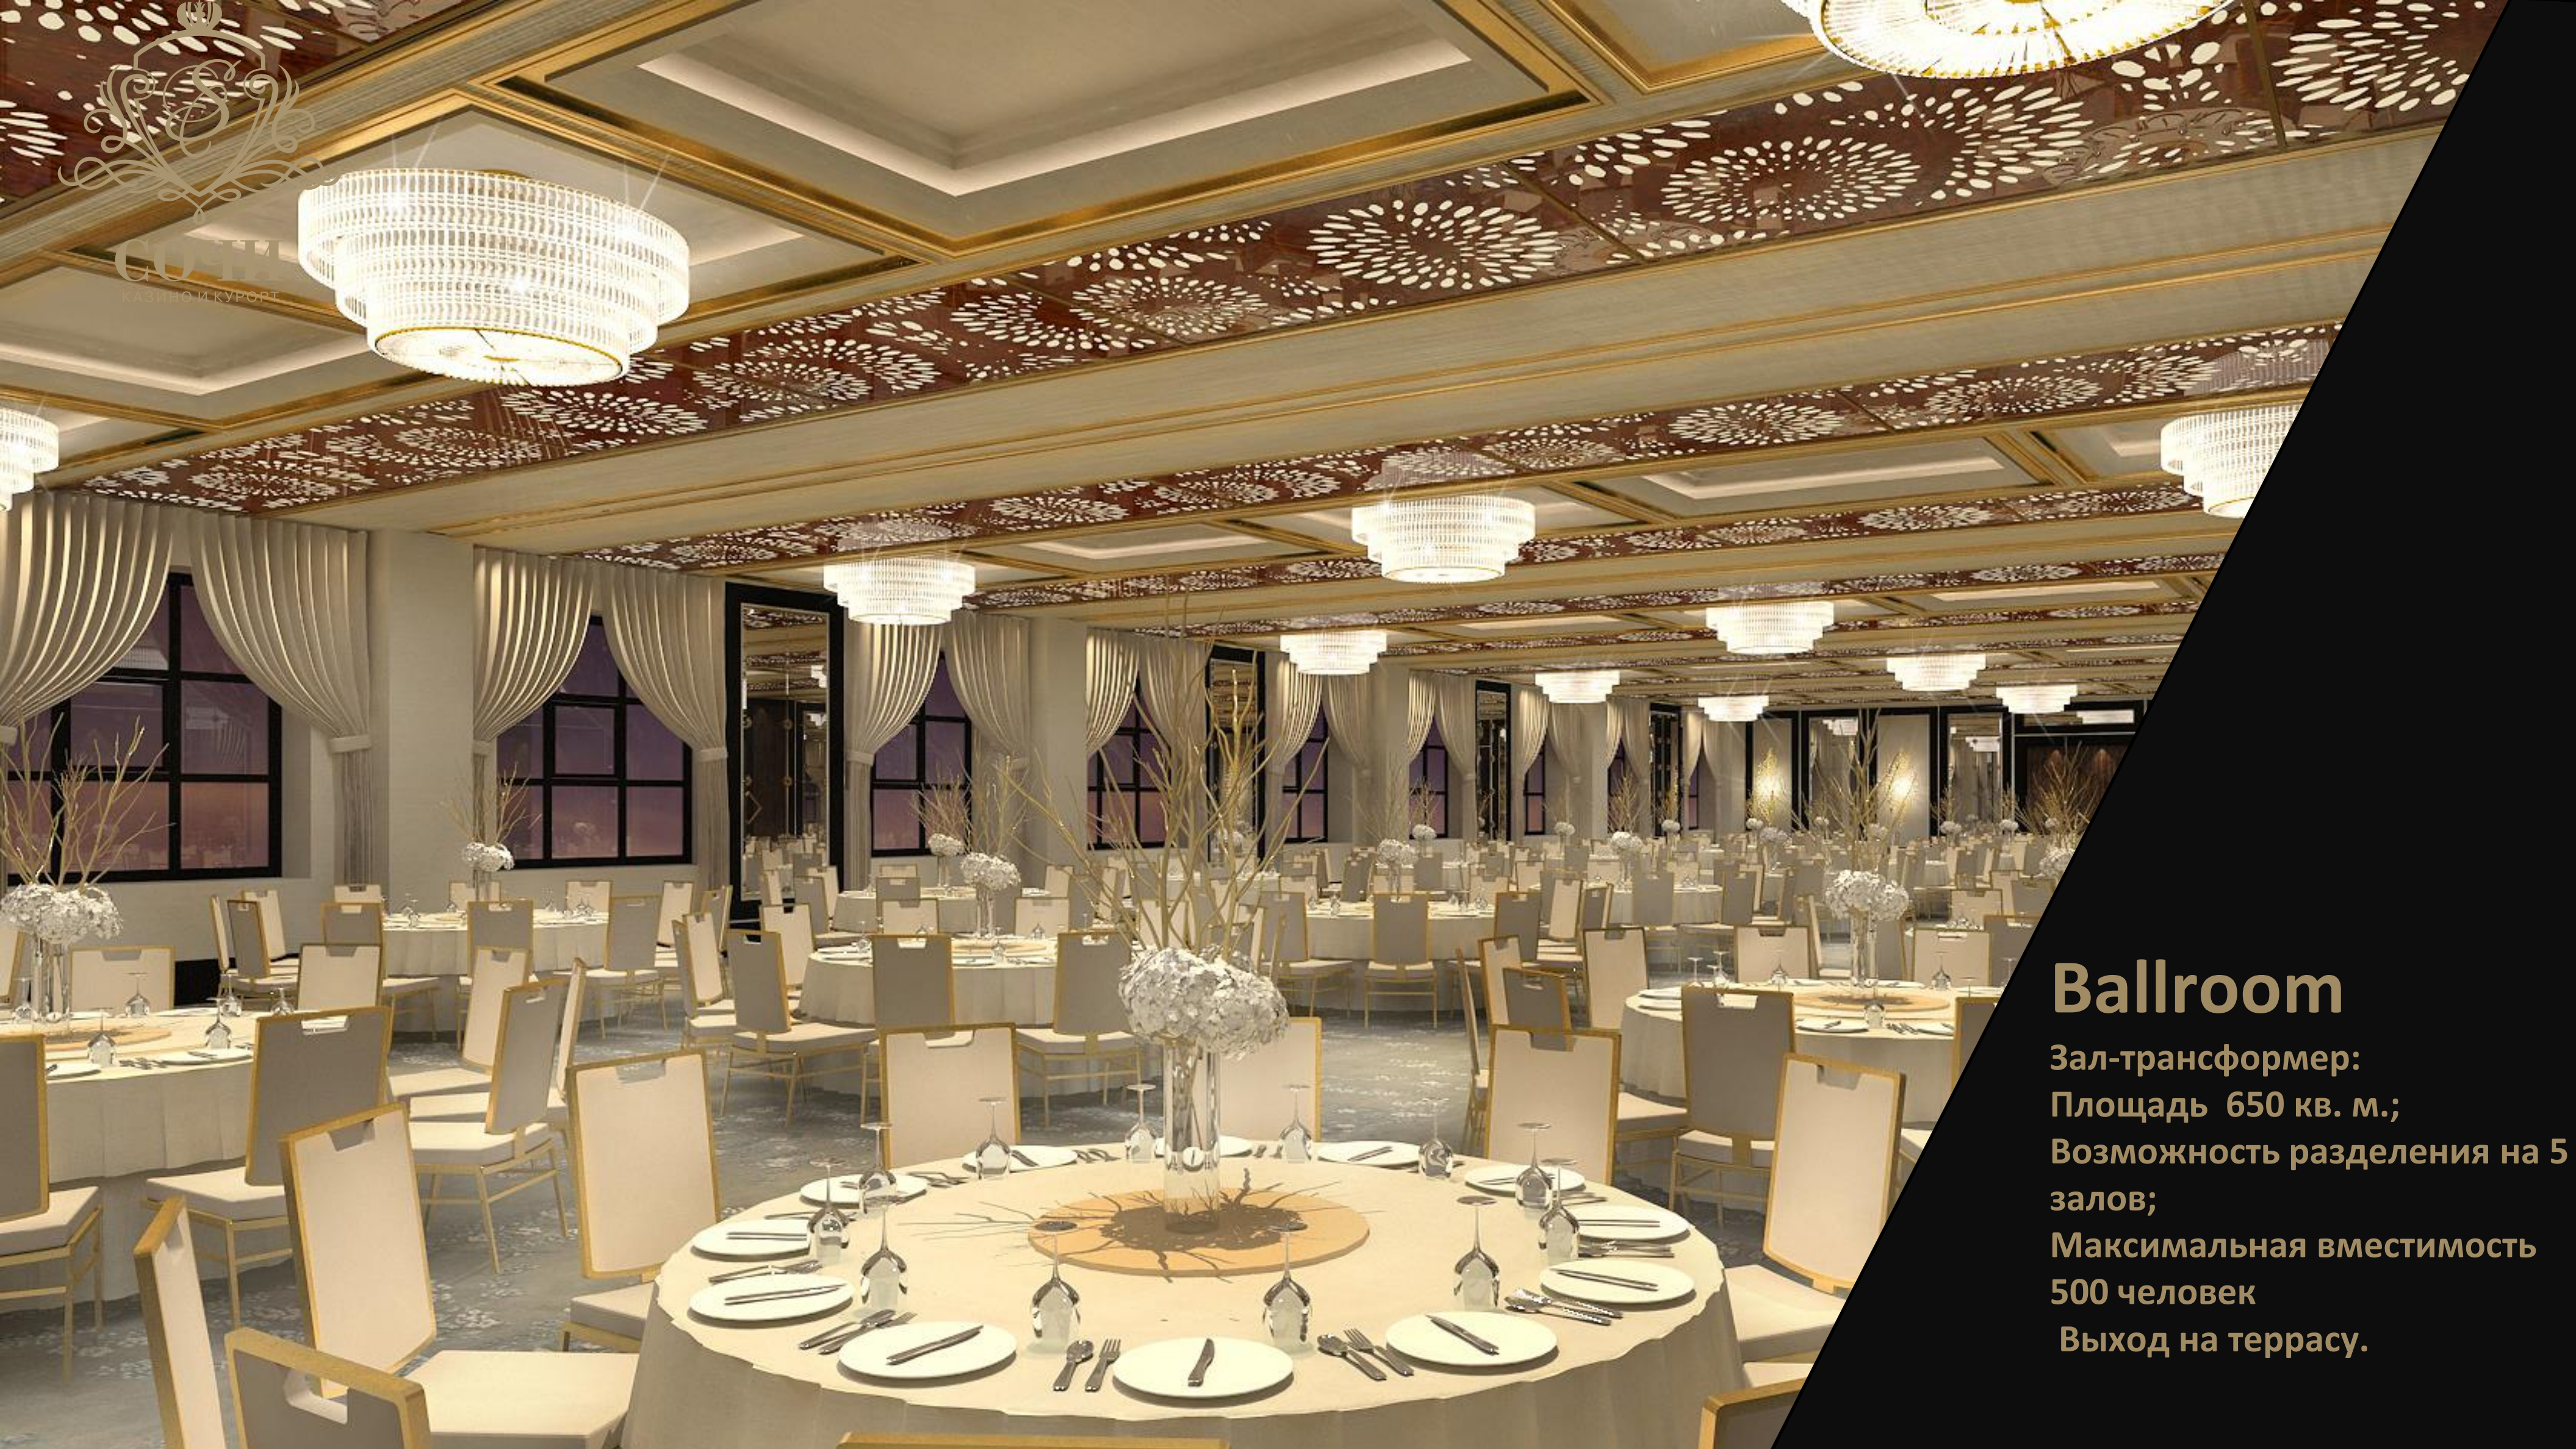

Ballroom

Зал-трансформер:

Площадь 650 кв. м.;

Возможность деления на 5 залов;

Максимальная вместимость 500 человек

Выход на террасу.

СОЧИ
КАЗИНО И КУРОРТ

Театр Вельвет